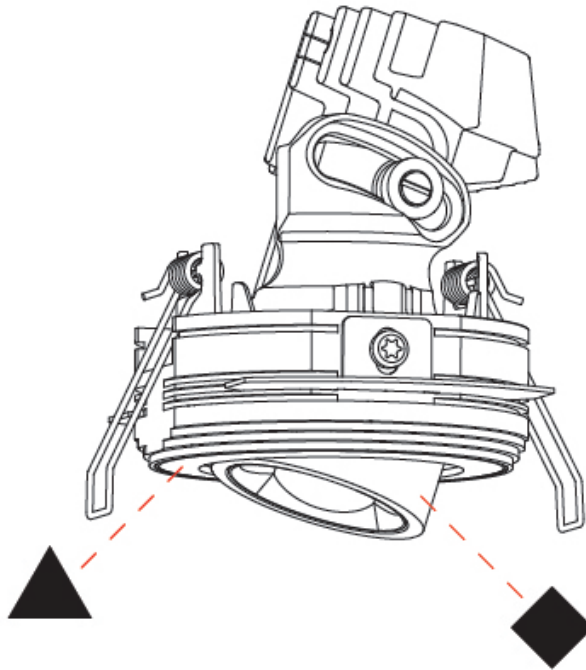

## OIKO PRO ROUND ADJUSTABLE TRIMLESS

A35885-

PROJECT

TYPE

SPECIFIER

QUANTITY

DATE